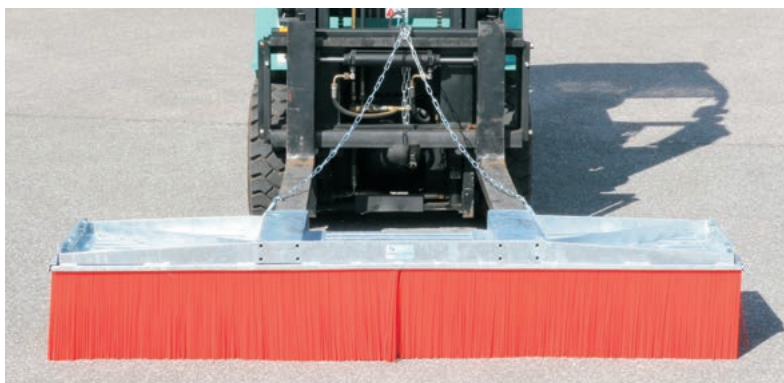

# Zametačí zařízení pro vysokozdvížné vozíky

## STRÁNSKÝ A PETRŽÍK

Zametačí zařízení pro vysokozdvížné vozíky je určeno pro úklidové práce jak ve venkovním prostředí, tak ve výrobních halách. Zametat lze např. prach, písek, štěrk, piliny, sníh a podobně, přičemž zametačí kartáče jsou snadno a rychle vyměnitelné. Zametačí zařízení je vhodné pro jakýkoliv typ vysokozdvížného vozíku s max. rozměrem vidlí 130x50 mm. Výhodou jsou nejen nízké pořizovací a udržovací náklady ale také pohotovost použití - nasazení zametačího zařízení na vozík je otázkou několika okamžiků. Zajištění přiloženým řetězem umožňuje jízdu vozíku vzad, bez nutnosti zametačího zařízení zvednout. Toto inovované zametačí zařízení nahrazuje dřívější úspěšný typ.

### Hlavní přednosti:

- rychle a účinně odstraňuje nečistoty
- pevný rám zaručuje dlouhou životnost
- velmi rychlá montáž a demontáž zametačí lišty na vysokozdvížný vozík
- v případě opotřebení kartáčů lze snadno vyměnit za nové
- minimální údržba celé kartáčové lišty

### Technické parametry:

- šířka záběru: 2000 mm
- počet výměnných kartáčů: 18 ks
- hmotnost: 85 kg
- max. rozměr vidlí 130x50 mm