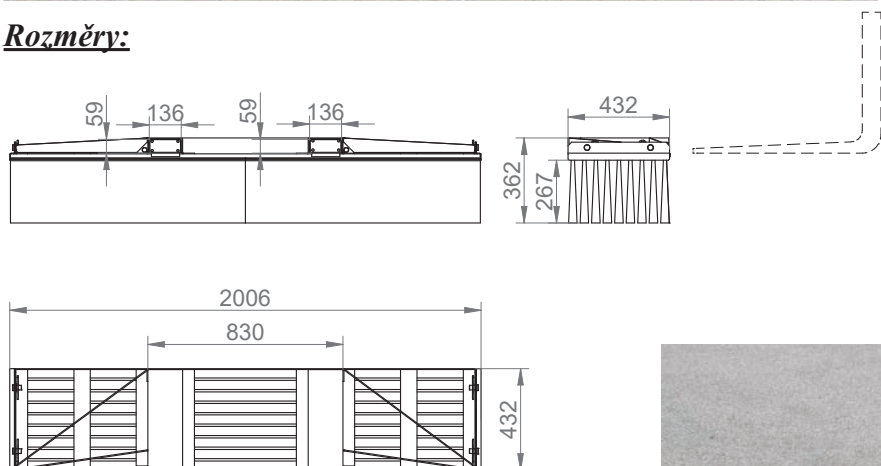

### Rozměry:

### Technické parametry:

- šířka záběru: 2000 mm
- počet výměnných kartáčů: 18 ks
- hmotnost: 85 kg
- max. rozměr vidlí 130x50 mm