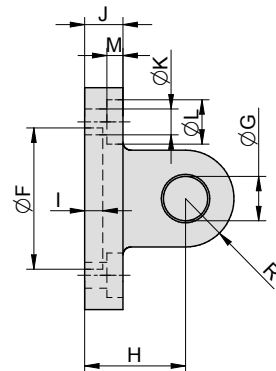

Dodávka obsahuje:

- 1 ks vidlice
- ($\varnothing 32$ - $\varnothing 100$ slitina Al,
- $\varnothing 125$ - $\varnothing 320$ pozink. litina)
- 1 ks čep (nerezavějící ocel)
- 2 ks pojistný kroužek
- 4 ks šroub

i Je možné zkombinovat s:

Ø pístu	A	B	C	D	F	G	H	I	J	K	L	M	R	Hmotnost	Objednací kód
32	32,5	14	34	48	30	10	22	4,5	9	6,6	11	3,5	10	0,05	2101 3400 0032 0000
40	38	16	40	55	35	12	25	4,5	9,5	6,6	11	4	12	0,08	2101 3400 0040 0000
50	46,5	21	45	65	40	16	27	5	11	9,2	15	4,5	14	0,12	2101 3400 0050 0000
63	56,5	21	51	75	45	16	32	4,5	11	9,2	15	4,5	16	0,20	2101 3400 0063 0000
80	72	25	65	95	45	20	36	5	15	11	18	5	20	0,41	2101 3400 0080 0000
100	89	25	75	115	55	20	41	5	15	11,2	18	5	20	0,66	2101 3400 0100 0000
125	110	37	97	140	60	30	50	7	19	14	20	9	28	1,22	2101 3400 0125 0000
160	140	43	122	185	65	35	55	7	19	18	26	9	33	6,68	2101 3400 0160 0000
200	175	43	122	235	75	35	60	7	24	18	26	11	35	12,08	2101 3400 0200 0000
250	220	49	125	270	90	40	70	12	25	22	34	14	40	17,55	2101 3400 0250 0000
320	270	60	150	350	110	50	80	12	30	26	46	15	46	30,80	2101 3400 0320 0000

VIDLICE VÁLCE PRAVOÚHLÁ PRO VÁLCE

- ISO 15552, VDMA 24562, NF E 49003.1
- DIN ISO 6431, VDMA 24562, NF E 49003.1
- kompaktní

Dodávka obsahuje:

- 1 ks vidlice (slitina Al)
- 1 ks čep (nerezavějící ocel)
- 2 ks pojistný kroužek