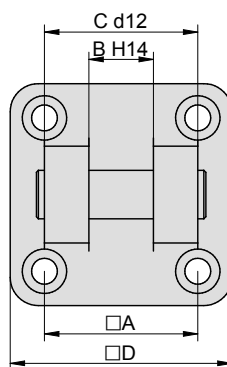

Dodávka obsahuje:

- 1 ks vidlice
- ($\varnothing 32$ - $\varnothing 100$ slitina Al,
- $\varnothing 125$ - $\varnothing 320$ pozink. litina)
- 1 ks čep (nerezavějící ocel)
- 2 ks pojistný kroužek
- 4 ks šroub

i Je možné zkombinovat s:

Ø pístu	A	B	C	D	F	G	H	I	J	K	L	M	R	Hmotnost	Objednací kód
32	32,5	14	34	48	30	10	22	4,5	9	6,6	11	3,5	10	0,05	2101 3400 0032 0000
40	38	16	40	55	35	12	25	4,5	9,5	6,6	11	4	12	0,08	2101 3400 0040 0000
50	46,5	21	45	65	40	16	27	5	11	9,2	15	4,5	14	0,12	2101 3400 0050 0000
63	56,5	21	51	75	45	16	32	4,5	11	9,2	15	4,5	16	0,20	2101 3400 0063 0000
80	72	25	65	95	45	20	36	5	15	11	18	5	20	0,41	2101 3400 0080 0000
100	89	25	75	115	55	20	41	5	15	11,2	18	5	20	0,66	2101 3400 0100 0000
125	110	37	97	140	60	30	50	7	19	14	20	9	28	1,22	2101 3400 0125 0000
160	140	43	122	185	65	35	55	7	19	18	26	9	33	6,68	2101 3400 0160 0000
200	175	43	122	235	75	35	60	7	24	18	26	11	35	12,08	2101 3400 0200 0000
250	220	49	125	270	90	40	70	12	25	22	34	14	40	17,55	2101 3400 0250 0000
320	270	60	150	350	110	50	80	12	30	26	46	15	46	30,80	2101 3400 0320 0000

VIDLICE VÁLCE PRAVOÚHLÁ PRO VÁLCE

- ISO 15552, VDMA 24562, NF E 49003.1
- DIN ISO 6431, VDMA 24562, NF E 49003.1
- kompaktní

Dodávka obsahuje:

- 1 ks vidlice (slitina Al)
- 1 ks čep (nerezavějící ocel)
- 2 ks pojistný kroužek