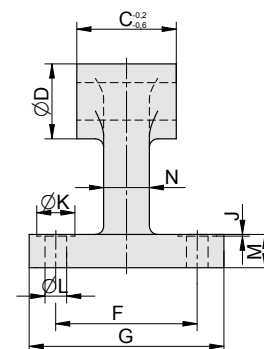

4

**OKO VÁLCE PRO VÁLCE**

- ISO 15552, VDMA 24562, NF E 49003.1
- DIN ISO 6431, VDMA 24562, NF E 49003.1
- kompaktní

Dodávka obsahuje:

- 1 ks oko válce  
(ø32-ø100 pozink. ocel,  
ø125-ø320 pozink. litina)

**i** Je možné zkombinovat s:

Vidlice válce (strana 4-7)

Ø pístu	A	B	C	D	E	F	G	H	I	J	K	L	M	N	Hmotnost	Objednací kód
32	21	10	26	20	32	38	51	18	31	1	11	6,4	8	10	0,11	2101 3100 0032 0000
40	24	12	28	23	36	41	54	22	35	1	11	6,4	10	12	0,09	2101 3100 0040 0000
50	33	12	31,8	20	45	50	65	30	45	-	-	9	12	15	0,20	2101 3100 0050 0000
63	37	16	39,8	24	50	52	67	35	50	-	-	9,2	12	15	0,28	2101 3100 0063 0000
80	47	16	49,8	26	63	66	86	40	60	-	-	11	14	20	0,47	2101 3100 0080 0000
100	55	20	59,8	32	71	76	93	50	67	-	-	11	15	20	0,60	2101 3100 0100 0000
125	70	25	69,6	50	90	94	124	60	90	3	20	14	20	28	1,10	2101 3100 0125 0000
160	97	30	89,5	60	115	118	156	88	126	4	20	14	25	35	5,20	2101 3100 0160 0000
200	105	30	89,5	60	135	122	162	90	130	2	26	18	30	38	7,60	2101 3100 0200 0000
250	128	40	108,5	80	165	150	200	110	160	4	34	22	35	45	16,20	2101 3100 0250 0000
320	150	45	119,5	90	200	170	234	122	186	2	46	26	40	55	25,34	2101 3100 0320 0000