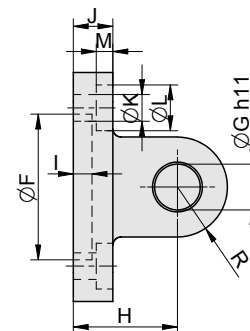

Dodávka obsahuje:

- 1 ks vidlice  
(ø32-ø100 pozink. ocel,  
ø125-ø320 pozink. litina)
- 1 ks čep (nerezavějící ocel)
- 2 ks pojistný kroužek
- 4 ks šroub

**i** Je možné zkombinovat s:

Oko válce (strana 4-7)

Oko válce přímé (strana 4-8)

Ø pístu	A	B	C	D	F	G	H	I	J	K	L	M	R	Hmotnost	Objednací kód
32	32,5	26	45	48	30	10	22	4,5	6	6,6	-	-	8,5	0,10	2101 3000 0032 0000
40	38	28	52	55	35	12	25	4,5	6	6,6	-	-	10	0,16	2101 3000 0040 0000
50	46,5	32	60	65	40	12	27	4,3	6,5	9,2	-	-	10	0,26	2101 3000 0050 0000
63	56,5	40	70	75	45	16	32	4,5	6,5	9,2	-	-	12	0,38	2101 3000 0063 0000
80	72	50	90	95	45	16	36	-	11	11	-	-	13	0,72	2101 3000 0080 0000
100	89	60	110	115	55	20	41	-	10	11,2	-	-	16	1,06	2101 3000 0100 0000
125	110	70	130	140	60	25	50	7	19	14	20	9	25	3,90	2101 3000 0125 0000
160	140	90	170	185	65	30	55	7	20	18	26	10	30	7,44	2101 3000 0160 0000
200	175	90	170	235	75	30	60	7	24	18	26	13	30	12,08	2101 3000 0200 0000
250	220	110	200	270	90	40	70	11	25	22	34	14	40	17,55	2101 3000 0250 0000
320	270	120	220	350	110	45	80	11	30	26	46	15	45	31,60	2101 3000 0320 0000
400	350	120	220	430	110	45	90	12	28	26	46	14	53,5	47,00	2101 3000 0400 0000