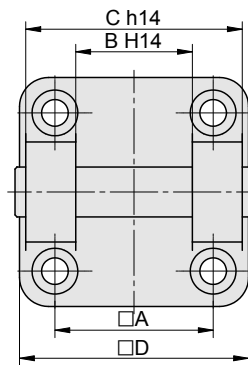

Dodávka obsahuje:

- 1 ks vidlice  
(ø32-ø100 pozink. ocel,  
ø125-ø320 pozink. litina)
- 1 ks čep (nerezavějící ocel)
- 2 ks pojistný kroužek
- 4 ks šroub

**i** Je možné zkombinovat s:

Oko válce (strana 4-7)

Oko válce přímé (strana 4-8)

Ø pístu	A	B	C	D	F	G	H	I	J	K	L	M	R	Hmotnost	Objednací kód
32	32,5	26	45	48	30	10	22	4,5	6	6,6	-	-	8,5	0,10	2101 3000 0032 0000
40	38	28	52	55	35	12	25	4,5	6	6,6	-	-	10	0,16	2101 3000 0040 0000
50	46,5	32	60	65	40	12	27	4,3	6,5	9,2	-	-	10	0,26	2101 3000 0050 0000
63	56,5	40	70	75	45	16	32	4,5	6,5	9,2	-	-	12	0,38	2101 3000 0063 0000
80	72	50	90	95	45	16	36	-	11	11	-	-	13	0,72	2101 3000 0080 0000
100	89	60	110	115	55	20	41	-	10	11,2	-	-	16	1,06	2101 3000 0100 0000
125	110	70	130	140	60	25	50	7	19	14	20	9	25	3,90	2101 3000 0125 0000
160	140	90	170	185	65	30	55	7	20	18	26	10	30	7,44	2101 3000 0160 0000
200	175	90	170	235	75	30	60	7	24	18	26	13	30	12,08	2101 3000 0200 0000
250	220	110	200	270	90	40	70	11	25	22	34	14	40	17,55	2101 3000 0250 0000
320	270	120	220	350	110	45	80	11	30	26	46	15	45	31,60	2101 3000 0320 0000
400	350	120	220	430	110	45	90	12	28	26	46	14	53,5	47,00	2101 3000 0400 0000