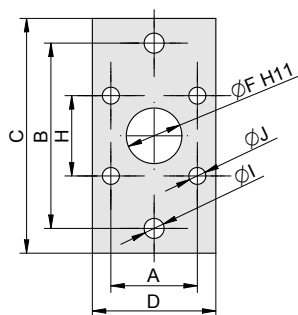

### PŘÍRUBA PRO VÁLCE

• S KRÁTKÝM ZDVIHEM

Dodávka obsahuje:

1 ks příruba (pozink. ocel)

4 ks šroub

Pro válce 20 a 25

Pro válce 32 až 100

Ø pístu	A	B	C	D	E	F	G	H	I	J	Hmotnost	Objednáací kód
20	22	55	70	36	-	13	10	22	6,6	5,5	0,16	2125 2000 0020 0000
25	28	60	76	40	-	18	10	26	6,6	5,5	0,18	2125 2000 0025 0000
32	36	65	80	50	32	22	10	32	7	6,5	0,22	2125 2000 0032 0000
40	40	82	102	60	36	29	10	40	9	6,5	0,36	2125 2000 0040 0000
50	50	90	110	68	45	37	12	50	9	8,5	0,56	2125 2000 0050 0000
63	62	110	130	87	50	49	16	62	9	10,5	1,08	2125 2000 0063 0000
80	82	135	160	107	63	55	16	82	12	10,5	1,76	2125 2000 0080 0000
100	103	163	190	130	75	61	16	103	13	13	2,68	2125 2000 0100 0000

### PATKA PRO VÁLCE

• S KRÁTKÝM ZDVIHEM

Dodávka obsahuje:

1 ks patka (pozink. ocel)

2 ks šroub

Ø pístu	A	B	C	D	E	F	G	H	Hmotnost	Objednáací kód
20	22	6	6,6	32	22	5	25	27	0,04	2125 2100 0020 0000
25	22	6	6,6	39	28	5,5	25	29	0,04	2125 2100 0025 0000
32	26	8	6,6	48	36	6	30	34	0,08	2125 2100 0032 0000
40	28	8	9	55	40	7,5	30	40	0,08	2125 2100 0040 0000
50	32	8	9	65	50	7,5	40	47	0,14	2125 2100 0050 0000
63	38	12	9	80	62	9	45	56	0,22	2125 2100 0063 0000
80	42	12	12	100	82	9	55	68	0,40	2125 2100 0080 0000
100	45	12	14	124	103	10,5	60	81	0,68	2125 2100 0100 0000