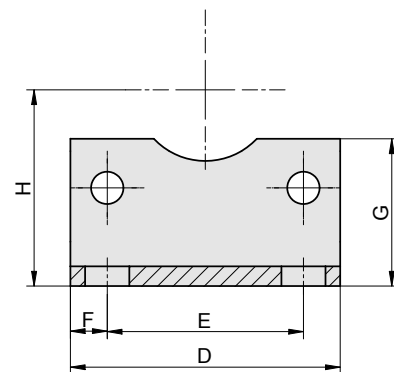

### PŘÍRUBA PRO VÁLCE

• S KRÁTKÝM ZDVIHEM

Dodávka obsahuje:

1 ks příruba (pozink. ocel)

4 ks šroub

Pro válce 20 a 25

Pro válce 32 až 100

Ø pístu	A	B	C	D	E	F	G	H	I	J	Hmotnost	Objednáací kód
20	22	55	70	36	-	13	10	22	6,6	5,5	0,16	2125 2000 0020 0000
25	28	60	76	40	-	18	10	26	6,6	5,5	0,18	2125 2000 0025 0000
32	36	65	80	50	32	22	10	32	7	6,5	0,22	2125 2000 0032 0000
40	40	82	102	60	36	29	10	40	9	6,5	0,36	2125 2000 0040 0000
50	50	90	110	68	45	37	12	50	9	8,5	0,56	2125 2000 0050 0000
63	62	110	130	87	50	49	16	62	9	10,5	1,08	2125 2000 0063 0000
80	82	135	160	107	63	55	16	82	12	10,5	1,76	2125 2000 0080 0000
100	103	163	190	130	75	61	16	103	13	13	2,68	2125 2000 0100 0000

### PATKA PRO VÁLCE

• S KRÁTKÝM ZDVIHEM

Dodávka obsahuje:

1 ks patka (pozink. ocel)

2 ks šroub

Ø pístu	A	B	C	D	E	F	G	H	Hmotnost	Objednáací kód
20	22	6	6,6	32	22	5	25	27	0,04	2125 2100 0020 0000
25	22	6	6,6	39	28	5,5	25	29	0,04	2125 2100 0025 0000
32	26	8	6,6	48	36	6	30	34	0,08	2125 2100 0032 0000
40	28	8	9	55	40	7,5	30	40	0,08	2125 2100 0040 0000
50	32	8	9	65	50	7,5	40	47	0,14	2125 2100 0050 0000
63	38	12	9	80	62	9	45	56	0,22	2125 2100 0063 0000
80	42	12	12	100	82	9	55	68	0,40	2125 2100 0080 0000
100	45	12	14	124	103	10,5	60	81	0,68	2125 2100 0100 0000