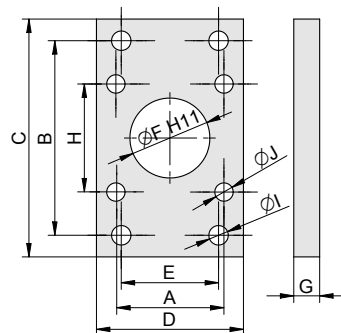

### PŘÍRUBA PRO VÁLCE

• S KRÁTKÝM ZDVIHEM

Dodávka obsahuje:

1 ks příruba (pozink. ocel)

4 ks šroub

Pro válce 20 a 25

Pro válce 32 až 100

Ø pístu	A	B	C	D	E	F	G	H	I	J	Hmotnost	Objednáací kód
20	22	55	70	36	-	13	10	22	6,6	5,5	0,16	2125 2000 0020 0000
25	28	60	76	40	-	18	10	26	6,6	5,5	0,18	2125 2000 0025 0000
32	36	65	80	50	32	22	10	32	7	6,5	0,22	2125 2000 0032 0000
40	40	82	102	60	36	29	10	40	9	6,5	0,36	2125 2000 0040 0000
50	50	90	110	68	45	37	12	50	9	8,5	0,56	2125 2000 0050 0000
63	62	110	130	87	50	49	16	62	9	10,5	1,08	2125 2000 0063 0000
80	82	135	160	107	63	55	16	82	12	10,5	1,76	2125 2000 0080 0000
100	103	163	190	130	75	61	16	103	13	13	2,68	2125 2000 0100 0000

### PATKA PRO VÁLCE

• S KRÁTKÝM ZDVIHEM

Dodávka obsahuje:

1 ks patka (pozink. ocel)

2 ks šroub

Ø pístu	A	B	C	D	E	F	G	H	Hmotnost	Objednáací kód
20	22	6	6,6	32	22	5	25	27	0,04	2125 2100 0020 0000
25	22	6	6,6	39	28	5,5	25	29	0,04	2125 2100 0025 0000
32	26	8	6,6	48	36	6	30	34	0,08	2125 2100 0032 0000
40	28	8	9	55	40	7,5	30	40	0,08	2125 2100 0040 0000
50	32	8	9	65	50	7,5	40	47	0,14	2125 2100 0050 0000
63	38	12	9	80	62	9	45	56	0,22	2125 2100 0063 0000
80	42	12	12	100	82	9	55	68	0,40	2125 2100 0080 0000
100	45	12	14	124	103	10,5	60	81	0,68	2125 2100 0100 0000