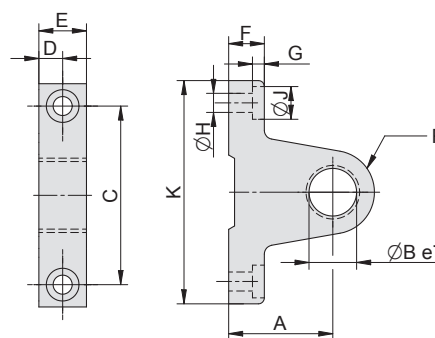

OBJÍMKA NA ČELOVÍKO PRO VÁLCE

- ISO 15552, VDMA 24562, NF E 49003.1
- DIN ISO 6431, VDMA 24562, NF E 49003.1
- kompaktní

Dodávka obsahuje:

- 1 ks objímka
($\varnothing 32$ - $\varnothing 40$ slitina Al,
 $\varnothing 50$ - $\varnothing 100$ pozink. ocel)
- 4 ks šroub

TŘMEN PRO OBJÍMKA VÁLCE

- ISO 15552, VDMA 24562, NF E 49003.1
- DIN ISO 6431, VDMA 24562, NF E 49003.1
- kompaktní

Dodávka obsahuje:

- 1 ks třmen (slitina Al)

Ø pístu	A	B	B1	C	D	d1	d2	F	H1	H2	N	Hmotnost	Objednací kód
32	32	17	46	9,5	1	12	6,5	11	30	15	10	0,04	2101 4000 0032 0000
40 / 50	36	20	55	11	1	16	8,5	15	36	18	9	0,08	2101 4000 0040 0000
63 / 80	42	21,5	65	11,5	1,5	20	11	18	40	20	11	0,10	2101 4000 0063 0000
100 / 125	50	27	75	14,5	1,5	25	14	20	50	25	13	0,22	2101 4000 0100 0000
160 / 200	60	38	92	20,5	2	32	18	26	60	30	17,5	0,40	2101 4000 0160 0000
250	90	54	140	23,5	4	40	22	34	70	35	21,5	1,08	2101 4000 0250 0000
320	100	63	150	28,5	4	50	26	40	80	40	26	1,35	2101 4000 0320 0000

TŘMEN PRO OBJÍMKA VÁLCE

- ISO 15552, VDMA 24562, NF E 49003.1
- DIN ISO 6431, VDMA 24562, NF E 49003.1
- kompaktní

Dodávka obsahuje:

- 1 ks třmen
($\varnothing 32$ slitina Al,
 $\varnothing 40$ - $\varnothing 125$ pozink. litina)

Ø pístu	A	B	C	D	E	F	G	H	J	K	R	Hmotnost	Objednací kód
32	22	12	40	6	12	8	4	5,3	10	55	12	0,20	2110 4000 0032 0000
40 / 50	35	16	60	8	16	12	4	6,4	11	75	14	0,22	2110 4000 0040 0000
63 / 80	38	20	71	10	20	14	7	8,5	14	90	23	0,40	2110 4000 0063 0000
100 / 125	50	25	90	15	30	20	12	13	20	120	25	0,86	2110 4000 0100 0000