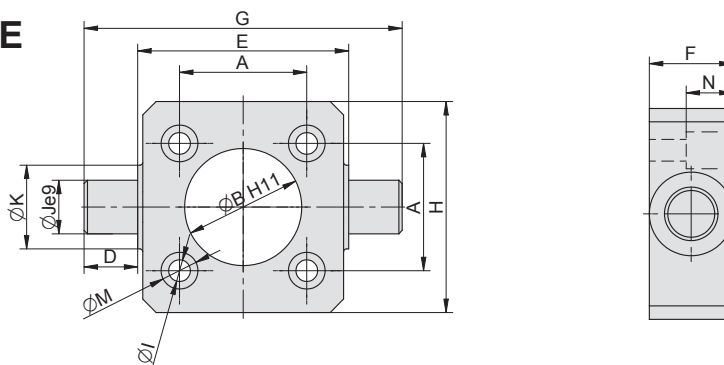

OBJÍMKA NA ČELOVÍKO PRO VÁLCE

- ISO 15552, VDMA 24562, NF E 49003.1
- DIN ISO 6431, VDMA 24562, NF E 49003.1
- kompaktní

Dodávka obsahuje:

- 1 ks objímka
($\varnothing 32$ - $\varnothing 40$ slitina Al,
 $\varnothing 50$ - $\varnothing 100$ pozink. ocel)
- 4 ks šroub

Ø pístu	A	B	D	E	F	G	H	I	J	K	M	N	Hmotnost	Objednací kód
32	32,5	30	12	50	23	74	50	6,5	12	23	11	14	0,10	2101 4200 0032 0000
40	38	35	16	63	25	95	63	6,5	16	25	11	14	0,20	2101 4200 0040 0000
50	46,5	40	16	75	20	107	65	8,5	16	20	14	12	0,45	2101 4200 0050 0000
63	56,5	45	20	90	25	130	75	8,5	20	25	15	17	0,86	2101 4200 0063 0000
80	72	45	20	110	30	150	95	10,5	20	30	18	23	1,76	2101 4200 0080 0000
100	89	55	25	132	40	182	115	10,5	25	40	18	32	2,83	2101 4200 0100 0000

TŘMEN PRO OBJÍMKA VÁLCE

- ISO 15552, VDMA 24562, NF E 49003.1
- DIN ISO 6431, VDMA 24562, NF E 49003.1
- kompaktní

Dodávka obsahuje:

- 1 ks třmen (slitina Al)

Ø pístu	A	B	B1	C	D	d1	d2	F	H1	H2	N	Hmotnost	Objednací kód
32	32	17	46	9,5	1	12	6,5	11	30	15	10	0,04	2101 4000 0032 0000
40 / 50	36	20	55	11	1	16	8,5	15	36	18	9	0,08	2101 4000 0040 0000
63 / 80	42	21,5	65	11,5	1,5	20	11	18	40	20	11	0,10	2101 4000 0063 0000
100 / 125	50	27	75	14,5	1,5	25	14	20	50	25	13	0,22	2101 4000 0100 0000
160 / 200	60	38	92	20,5	2	32	18	26	60	30	17,5	0,40	2101 4000 0160 0000
250	90	54	140	23,5	4	40	22	34	70	35	21,5	1,08	2101 4000 0250 0000
320	100	63	150	28,5	4	50	26	40	80	40	26	1,35	2101 4000 0320 0000

TŘMEN PRO OBJÍMKA VÁLCE

- ISO 15552, VDMA 24562, NF E 49003.1
- DIN ISO 6431, VDMA 24562, NF E 49003.1
- kompaktní

Dodávka obsahuje:

- 1 ks třmen
($\varnothing 32$ slitina Al,
 $\varnothing 40$ - $\varnothing 125$ pozink. litina)