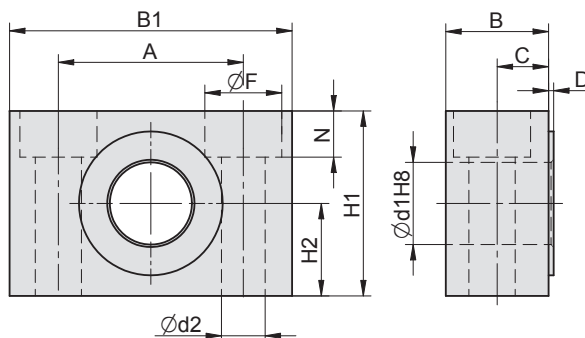

OBJÍMKA NA ČELOVÍKO PRO VÁLCE

- ISO 15552, VDMA 24562, NF E 49003.1
- DIN ISO 6431, VDMA 24562, NF E 49003.1
- kompaktní

Dodávka obsahuje:

- 1 ks objímka
($\varnothing 32$ - $\varnothing 40$ slitina Al,
 $\varnothing 50$ - $\varnothing 100$ pozink. ocel)
- 4 ks šroub

Ø pístu	A	B	D	E	F	G	H	I	J	K	M	N	Hmotnost	Objednací kód
32	32,5	30	12	50	23	74	50	6,5	12	23	11	14	0,10	2101 4200 0032 0000
40	38	35	16	63	25	95	63	6,5	16	25	11	14	0,20	2101 4200 0040 0000
50	46,5	40	16	75	20	107	65	8,5	16	20	14	12	0,45	2101 4200 0050 0000
63	56,5	45	20	90	25	130	75	8,5	20	25	15	17	0,86	2101 4200 0063 0000
80	72	45	20	110	30	150	95	10,5	20	30	18	23	1,76	2101 4200 0080 0000
100	89	55	25	132	40	182	115	10,5	25	40	18	32	2,83	2101 4200 0100 0000

TŘMEN PRO OBJÍMKA VÁLCE

- ISO 15552, VDMA 24562, NF E 49003.1
- DIN ISO 6431, VDMA 24562, NF E 49003.1
- kompaktní

Dodávka obsahuje:

- 1 ks třmen (slitina Al)

Ø pístu	A	B	B1	C	D	d1	d2	F	H1	H2	N	Hmotnost	Objednací kód
32	32	17	46	9,5	1	12	6,5	11	30	15	10	0,04	2101 4000 0032 0000
40 / 50	36	20	55	11	1	16	8,5	15	36	18	9	0,08	2101 4000 0040 0000
63 / 80	42	21,5	65	11,5	1,5	20	11	18	40	20	11	0,10	2101 4000 0063 0000
100 / 125	50	27	75	14,5	1,5	25	14	20	50	25	13	0,22	2101 4000 0100 0000
160 / 200	60	38	92	20,5	2	32	18	26	60	30	17,5	0,40	2101 4000 0160 0000
250	90	54	140	23,5	4	40	22	34	70	35	21,5	1,08	2101 4000 0250 0000
320	100	63	150	28,5	4	50	26	40	80	40	26	1,35	2101 4000 0320 0000