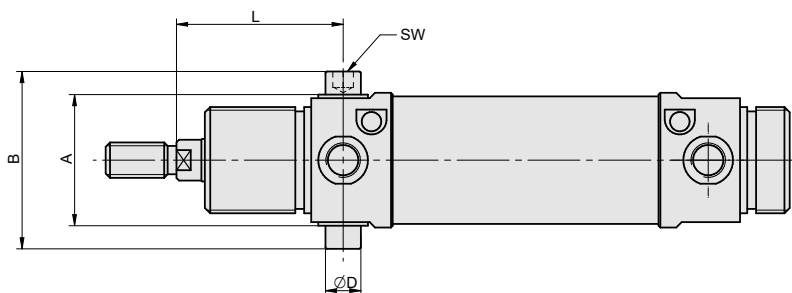

## ZÁSTRČNÝ ŠROUB PRO VÁLCE

• PDSW

Dodávka obsahuje:

1 ks šroub

1 ks podložka

Ø pístu	A	B	D f7	L	SW	Hmotnost	Objednací kód
32	37	50	10	47	5	0,010	2113 4200 0032 0000
40	45	60	12	57	6	0,013	2113 4200 0040 0000
50	56	74	14	62	6	0,020	2113 4200 0050 0000
63	69	89	16	63	8	0,028	2113 4200 0063 0000