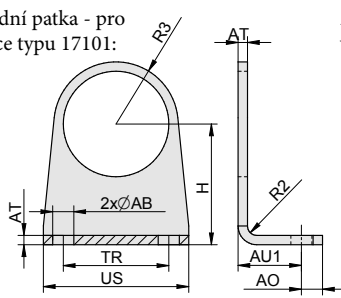

## PATKA PRO NEREZOVÉ - HYGIENICKY NEZÁVADNÉ VÁLCE

Dodávka obsahuje (materiál):  
1 ks patka (17 240)  
1 ks matice nebo 4 ks šroub  
-podle typu patky (A4)

Přední patka - pro válce typu 17101:

Zadní patka - pro válce typu 17601:

Ø pístu	AB	AO	AU1	AU2	AT	H	R1	R2	R3	TR	US	Hmotnost	Objednací kód (přední patka pro válce 17101)	Objednací kód (zadní patka pro válce 17601)
32	7	9	28,5	20,5	3	33	17,5	3	17,5	32	45	0,075	2171 2100 0032 0000	2176 2100 0032 0000
40	9	9	32	22	3	38	21,5	3	21,5	36	52	0,09	2171 2100 0040 0000	2176 2100 0040 0000
50	9	9	36	27	4	47	26,5	4	25	45	62	0,17	2171 2100 0050 0000	2176 2100 0050 0000
63	9	9	36	26	4	52	33	4	27	50	72	0,23	2171 2100 0063 0000	2176 2100 0063 0000
80	12	15	38,5	35,5	5	65	42,5	5	31	63	90	0,45	2171 2100 0080 0000	2176 2100 0080 0000
100	12	15	38,5	35,5	5	75	50	5	40	83	110	0,64	2171 2100 0100 0000	2176 2100 0100 0000

## OKO VÁLCE VÝKYVNÉ V PROSTORU PRO NEREZOVÉ - HYGIENICKY NEZÁVADNÉ VÁLCE

Dodávka obsahuje (materiál):  
1 ks oko válce (17 240, ložiskový kroužek: 1.4571 s PTFE fólií, koule: 1.4401)  
2 ks šroub (A4)

## VIDLICE VÁLCE ÚZKÁ PRO NEREZOVÉ - HYGIENICKY NEZÁVADNÉ VÁLCE

Dodávka obsahuje (materiál):  
1 ks vidlice (17 240)  
1 ks čep (17 240)  
2 ks pojistný kroužek (A2)

Ø pístu	AB	EK	GY	JY	LK	LP	LY	NH	OY	R	Hmotnost	Objednací kód
32	7	10	9	45	21	15	30	24	26	3	0,08	2176 3400 0032 0000
40	9	12	10	55	23	17	38	27	29	3	0,09	2176 3400 0040 0000
50	9	12	10	64	25	17	46	30	31	4	0,18	2176 3400 0050 0000
63	12	16	13	79	30	22	58	36	36	4	0,27	2176 3400 0063 0000
80	14	16	13	94	32	22	70	40	38	5	0,41	2176 3400 0080 0000
100	14	20	15	112	36	26	88	45	42	5	0,47	2176 3400 0100 0000