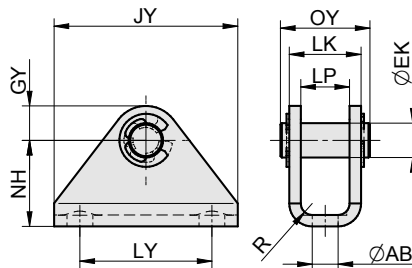

VIDLICE VÁLCE ÚZKÁ PRO NEREZOVÉ - HYGIENICKY NEZÁVADNÉ VÁLCE

Dodávka obsahuje (materiál):
1 ks vidlice (17 240)
1 ks čep (17 240)
2 ks pojistný kroužek (A2)

Ø pístu	AB	EK	GY	JY	LK	LP	LY	NH	OY	R	Hmotnost	Objednací kód
32	7	10	9	45	21	15	30	24	26	3	0,08	2176 3400 0032 0000
40	9	12	10	55	23	17	38	27	29	3	0,09	2176 3400 0040 0000
50	9	12	10	64	25	17	46	30	31	4	0,18	2176 3400 0050 0000
63	12	16	13	79	30	22	58	36	36	4	0,27	2176 3400 0063 0000
80	14	16	13	94	32	22	70	40	38	5	0,41	2176 3400 0080 0000
100	14	20	15	112	36	26	88	45	42	5	0,47	2176 3400 0100 0000