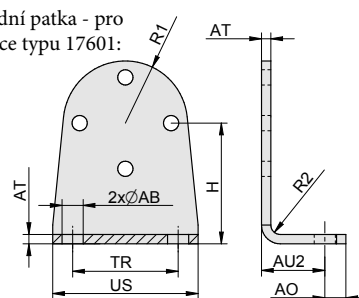

Ø pístu	AB	AO	AU1	AU2	AT	H	R1	R2	R3	TR	US	Hmotnost	Objednací kód (přední patka pro válce 17101)	Objednací kód (zadní patka pro válce 17601)
32	7	9	28,5	20,5	3	33	17,5	3	17,5	32	45	0,075	2171 2100 0032 0000	2176 2100 0032 0000
40	9	9	32	22	3	38	21,5	3	21,5	36	52	0,09	2171 2100 0040 0000	2176 2100 0040 0000
50	9	9	36	27	4	47	26,5	4	25	45	62	0,17	2171 2100 0050 0000	2176 2100 0050 0000
63	9	9	36	26	4	52	33	4	27	50	72	0,23	2171 2100 0063 0000	2176 2100 0063 0000
80	12	15	38,5	35,5	5	65	42,5	5	31	63	90	0,45	2171 2100 0080 0000	2176 2100 0080 0000
100	12	15	38,5	35,5	5	75	50	5	40	83	110	0,64	2171 2100 0100 0000	2176 2100 0100 0000

## OKO VÁLCE VÝKYVNÉ V PROSTORU PRO NEREZOVÉ - HYGIENICKY NEZÁVADNÉ VÁLCE

Dodávka obsahuje (materiál):  
1 ks oko válce (17 240, ložiskový kroužek: 1.4571 s PTFE fólií, koule: 1.4401)  
2 ks šroub (A4)

Ø pístu	B	C	D	H	J	P	R	Hmotnost	Objednací kód
32	10,5	10	14	18,5	3,5	33,5	15	0,09	2176 3200 0032 0000
40	12	12	16	19	3,5	37	18	0,14	2176 3200 0040 0000
50	12	12	16	22	5	44	22	0,22	2176 3200 0050 0000
63	15	16	21	26	5	48	22	0,34	2176 3200 0063 0000
80	15	16	21	30,5	8	55,5	25	0,6	2176 3200 0080 0000
100	18	20	25	35	8	65	30	1,0	2176 3200 0100 0000

## VIDLICE VÁLCE ÚZKÁ PRO NEREZOVÉ - HYGIENICKY NEZÁVADNÉ VÁLCE

Dodávka obsahuje (materiál):  
1 ks vidlice (17 240)  
1 ks čep (17 240)  
2 ks pojistný kroužek (A2)

Ø pístu	AB	EK	GY	JY	LK	LP	LY	NH	OY	R	Hmotnost	Objednací kód
32	7	10	9	45	21	15	30	24	26	3	0,08	2176 3400 0032 0000
40	9	12	10	55	23	17	38	27	29	3	0,09	2176 3400 0040 0000
50	9	12	10	64	25	17	46	30	31	4	0,18	2176 3400 0050 0000
63	12	16	13	79	30	22	58	36	36	4	0,27	2176 3400 0063 0000
80	14	16	13	94	32	22	70	40	38	5	0,41	2176 3400 0080 0000
100	14	20	15	112	36	26	88	45	42	5	0,47	2176 3400 0100 0000