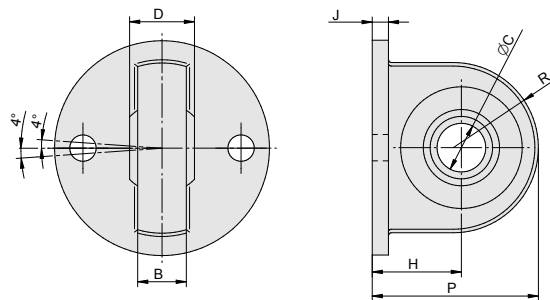

## PATKA PRO NEREZOVÉ - HYGIENICKY NEZÁVADNÉ VÁLCE

Dodávka obsahuje (materiál):  
1 ks patka (17 240)  
1 ks matice nebo 4 ks šroub  
-podle typu patky (A4)

Přední patka - pro válce typu 17101:

Zadní patka - pro válce typu 17601:

Ø pístu	AB	AO	AU1	AU2	AT	H	R1	R2	R3	TR	US	Hmotnost	Objednací kód (přední patka pro válce 17101)	Objednací kód (zadní patka pro válce 17601)
32	7	9	28,5	20,5	3	33	17,5	3	17,5	32	45	0,075	2171 2100 0032 0000	2176 2100 0032 0000
40	9	9	32	22	3	38	21,5	3	21,5	36	52	0,09	2171 2100 0040 0000	2176 2100 0040 0000
50	9	9	36	27	4	47	26,5	4	25	45	62	0,17	2171 2100 0050 0000	2176 2100 0050 0000
63	9	9	36	26	4	52	33	4	27	50	72	0,23	2171 2100 0063 0000	2176 2100 0063 0000
80	12	15	38,5	35,5	5	65	42,5	5	31	63	90	0,45	2171 2100 0080 0000	2176 2100 0080 0000
100	12	15	38,5	35,5	5	75	50	5	40	83	110	0,64	2171 2100 0100 0000	2176 2100 0100 0000

## OKO VÁLCE VÝKYVNÉ V PROSTORU PRO NEREZOVÉ - HYGIENICKY NEZÁVADNÉ VÁLCE

Dodávka obsahuje (materiál):  
1 ks oko válce (17 240, ložiskový kroužek: 1.4571 s PTFE fólií, koule: 1.4401)  
2 ks šroub (A4)

Ø pístu	B	C	D	H	J	P	R	Hmotnost	Objednací kód
32	10,5	10	14	18,5	3,5	33,5	15	0,09	2176 3200 0032 0000
40	12	12	16	19	3,5	37	18	0,14	2176 3200 0040 0000
50	12	12	16	22	5	44	22	0,22	2176 3200 0050 0000
63	15	16	21	26	5	48	22	0,34	2176 3200 0063 0000
80	15	16	21	30,5	8	55,5	25	0,6	2176 3200 0080 0000
100	18	20	25	35	8	65	30	1,0	2176 3200 0100 0000