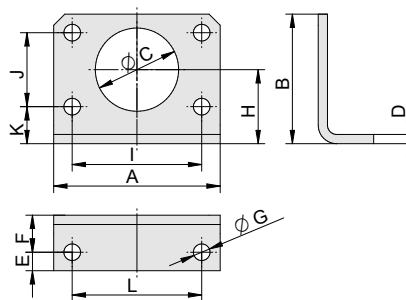

MOUNTING ACCESSORIES FOR CYLINDERS

• PDSW

STRÁNSKÝ A PETRŽÍK

FOOT MOUNTING FOR CYLINDER

• PDSW

Supply contains:
1 pc foot mounting

Note: supply doesn't contain nut
- it is included in supply of the
cylinder (1 pc)

Piston \varnothing	A	B	C	D	E	F	G	H	I	J	K	L	Weight	Order codes
32	66	49	30	4	7	14	7	28	52	28	14	52	0.12	2113 2100 0032 0000
40	80	58	38	4	10	20	9	33	60	30	18	60	0.16	2113 2100 0040 0000
50	90	70	45	5	10	20	9	40	70	40	20	70	0.25	2113 2100 0050 0000
63	96	80	45	5	10	20	9	45	76	50	20	76	0.32	2113 2100 0063 0000

4

CLEVIS FOOT MOUNTING FOR CYLINDER

• PDSW

Supply contains:
1 pc clevis
2 pcs screws
2 pcs washers

Piston \varnothing	A	B	C	D	E	F	G	H	I	J	M	N	L	SW	K	P	D10	D7	Weight	Order codes
32	50.1	38.1	10	35	15	7	40	12	20	4	20	24	17.5	13	6.5	4	10	M8x1	0.16	2113 3000 0032 0000
40	60.1	46.1	12	40	20	9	50	13	27	4	28	30	22	17	9	5	12	M10x1	0.25	2113 3000 0040 0000
50	74.1	57.1	14	45	23	9	54	14	30	5	36	34	27.5	19	12	6	14	M12x1.5	0.37	2113 3000 0050 0000
63	88.1	70.1	16	50	23	9	65	16	34	5	42	35	32	19	16	6	16	M14x1.5	0.51	2113 3000 0063 0000

PLUG BOLT FOR CYLINDER

• PDSW

Supply contains:
1 pc bolt
1 pc washer

Piston \varnothing	A	B	D f7	L	SW	Weight	Order codes
32	37	50	10	47	5	0.010	2113 4200 0032 0000
40	45	60	12	57	6	0.013	2113 4200 0040 0000
50	56	74	14	62	6	0.020	2113 4200 0050 0000
63	69	89	16	63	8	0.028	2113 4200 0063 0000