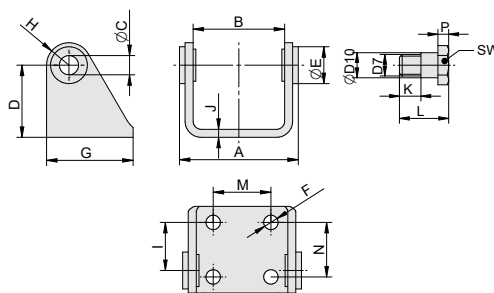

MOUNTING ACCESSORIES FOR CYLINDERS

• PDSW

STRÁNSKÝ A PETRŽÍK

FOOT MOUNTING FOR CYLINDER

• PDSW

Supply contains:
1 pc foot mounting

Note: supply doesn't contain nut
- it is included in supply of the
cylinder (1 pc)

Piston \varnothing	A	B	C	D	E	F	G	H	I	J	K	L	Weight	Order codes
32	66	49	30	4	7	14	7	28	52	28	14	52	0.12	2113 2100 0032 0000
40	80	58	38	4	10	20	9	33	60	30	18	60	0.16	2113 2100 0040 0000
50	90	70	45	5	10	20	9	40	70	40	20	70	0.25	2113 2100 0050 0000
63	96	80	45	5	10	20	9	45	76	50	20	76	0.32	2113 2100 0063 0000

4

CLEVIS FOOT MOUNTING FOR CYLINDER

• PDSW

Supply contains:
1 pc clevis
2 pcs screws
2 pcs washers

Piston \varnothing	A	B	C	D	E	F	G	H	I	J	M	N	L	SW	K	P	D10	D7	Weight	Order codes
32	50.1	38.1	10	35	15	7	40	12	20	4	20	24	17.5	13	6.5	4	10	M8x1	0.16	2113 3000 0032 0000
40	60.1	46.1	12	40	20	9	50	13	27	4	28	30	22	17	9	5	12	M10x1	0.25	2113 3000 0040 0000
50	74.1	57.1	14	45	23	9	54	14	30	5	36	34	27.5	19	12	6	14	M12x1.5	0.37	2113 3000 0050 0000
63	88.1	70.1	16	50	23	9	65	16	34	5	42	35	32	19	16	6	16	M14x1.5	0.51	2113 3000 0063 0000

PLUG BOLT FOR CYLINDER

• PDSW

Supply contains:
1 pc bolt
1 pc washer

Piston \varnothing	A	B	D f7	L	SW	Weight	Order codes
32	37	50	10	47	5	0.010	2113 4200 0032 0000
40	45	60	12	57	6	0.013	2113 4200 0040 0000
50	56	74	14	62	6	0.020	2113 4200 0050 0000
63	69	89	16	63	8	0.028	2113 4200 0063 0000