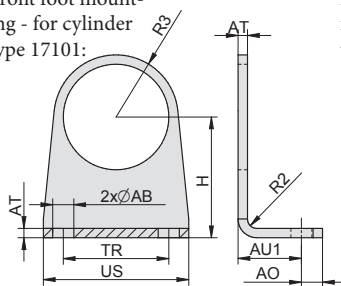

FOOT MOUNTING FOR ANTI-CORROSIVE - HYGIENIC CLEAN CYLINDERS

Supply contain (material):
1 pc foot (AISI 304)
1 pc nut or 4 pcs screws
-according to foot type (A4)

Front foot mounting - for cylinder type 17101:

Rear foot mounting - for cylinder type 17601:

Piston ∅	AB	AO	AU1	AU2	AT	H	R1	R2	R3	TR	US	Weight	Order codes	
													(front foot mounting for cyl. type 17101)	(rear foot mounting for cyl. type 17601)
32	7	9	28,5	20,5	3	33	17,5	3	17,5	32	45	0,075	2171 2100 0032 0000	2176 2100 0032 0000
40	9	9	32	22	3	38	21,5	3	21,5	36	52	0,09	2171 2100 0040 0000	2176 2100 0040 0000
50	9	9	36	27	4	47	26,5	4	25	45	62	0,17	2171 2100 0050 0000	2176 2100 0050 0000
63	9	9	36	26	4	52	33	4	27	50	72	0,23	2171 2100 0063 0000	2176 2100 0063 0000
80	12	15	38,5	35,5	5	65	42,5	5	31	63	90	0,45	2171 2100 0080 0000	2176 2100 0080 0000
100	12	15	38,5	35,5	5	75	50	5	40	83	110	0,64	2171 2100 0100 0000	2176 2100 0100 0000

SWIVEL FLANGE WITH SPHERICAL BEARING FOR ANTI-CORROSIVE - HYGIENIC CLEAN CYLINDERS

Supply contain (material):
1 pc flange (body: AISI 304,
bearing ring: 1.4571 with
PTFE foil, ball: 1.4401)
2 pcs screws (A4)

Piston ∅	B	C	D	H	J	P	R	Weight	Order codes
32	10,5	10	14	18,5	3,5	33,5	15	0,09	2176 3200 0032 0000
40	12	12	16	19	3,5	37	18	0,14	2176 3200 0040 0000
50	12	12	16	22	5	44	22	0,22	2176 3200 0050 0000
63	15	16	21	26	5	48	22	0,34	2176 3200 0063 0000
80	15	16	21	30,5	8	55,5	25	0,6	2176 3200 0080 0000
100	18	20	25	35	8	65	30	1,0	2176 3200 0100 0000