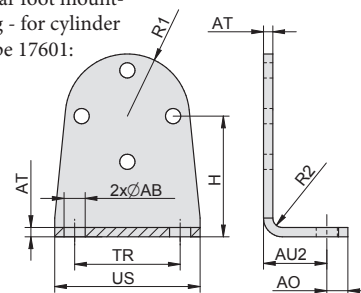

FOOT MOUNTING FOR ANTI-CORROSIVE - HYGIENIC CLEAN CYLINDERS

Supply contain (material):
1 pc foot (AISI 304)
1 pc nut or 4 pcs screws
-according to foot type (A4)

Front foot mounting - for cylinder type 17101:

Rear foot mounting - for cylinder type 17601:

Piston ∅	AB	AO	AU1	AU2	AT	H	R1	R2	R3	TR	US	Weight	Order codes	
													(front foot mounting for cyl. type 17101)	(rear foot mounting for cyl. type 17601)
32	7	9	28,5	20,5	3	33	17,5	3	17,5	32	45	0,075	2171 2100 0032 0000	2176 2100 0032 0000
40	9	9	32	22	3	38	21,5	3	21,5	36	52	0,09	2171 2100 0040 0000	2176 2100 0040 0000
50	9	9	36	27	4	47	26,5	4	25	45	62	0,17	2171 2100 0050 0000	2176 2100 0050 0000
63	9	9	36	26	4	52	33	4	27	50	72	0,23	2171 2100 0063 0000	2176 2100 0063 0000
80	12	15	38,5	35,5	5	65	42,5	5	31	63	90	0,45	2171 2100 0080 0000	2176 2100 0080 0000
100	12	15	38,5	35,5	5	75	50	5	40	83	110	0,64	2171 2100 0100 0000	2176 2100 0100 0000

SWIVEL FLANGE WITH SPHERICAL BEARING FOR ANTI-CORROSIVE - HYGIENIC CLEAN CYLINDERS

Supply contain (material):
1 pc flange (body: AISI 304,
bearing ring: 1.4571 with
PTFE foil, ball: 1.4401)
2 pcs screws (A4)

Piston ∅	B	C	D	H	J	P	R	Weight	Order codes
32	10,5	10	14	18,5	3,5	33,5	15	0,09	2176 3200 0032 0000
40	12	12	16	19	3,5	37	18	0,14	2176 3200 0040 0000
50	12	12	16	22	5	44	22	0,22	2176 3200 0050 0000
63	15	16	21	26	5	48	22	0,34	2176 3200 0063 0000
80	15	16	21	30,5	8	55,5	25	0,6	2176 3200 0080 0000
100	18	20	25	35	8	65	30	1,0	2176 3200 0100 0000