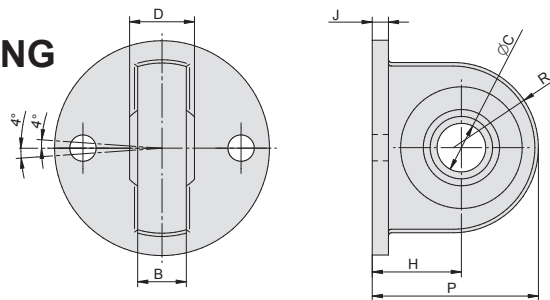

FOOT MOUNTING FOR ANTI-CORROSIVE - HYGIENIC CLEAN CYLINDERS

Supply contain (material):
1 pc foot (AISI 304)
1 pc nut or 4 pcs screws
-according to foot type (A4)

Front foot mounting - for cylinder type 17101:

Rear foot mounting - for cylinder type 17601:

Piston ∅	AB	AO	AU1	AU2	AT	H	R1	R2	R3	TR	US	Weight	Order codes	
													(front foot mounting for cyl. type 17101)	(rear foot mounting for cyl. type 17601)
32	7	9	28,5	20,5	3	33	17,5	3	17,5	32	45	0,075	2171 2100 0032 0000	2176 2100 0032 0000
40	9	9	32	22	3	38	21,5	3	21,5	36	52	0,09	2171 2100 0040 0000	2176 2100 0040 0000
50	9	9	36	27	4	47	26,5	4	25	45	62	0,17	2171 2100 0050 0000	2176 2100 0050 0000
63	9	9	36	26	4	52	33	4	27	50	72	0,23	2171 2100 0063 0000	2176 2100 0063 0000
80	12	15	38,5	35,5	5	65	42,5	5	31	63	90	0,45	2171 2100 0080 0000	2176 2100 0080 0000
100	12	15	38,5	35,5	5	75	50	5	40	83	110	0,64	2171 2100 0100 0000	2176 2100 0100 0000

SWIVEL FLANGE WITH SPHERICAL BEARING FOR ANTI-CORROSIVE - HYGIENIC CLEAN CYLINDERS

Supply contain (material):
1 pc flange (body: AISI 304,
bearing ring: 1.4571 with
PTFE foil, ball: 1.4401)
2 pcs screws (A4)

Piston ∅	B	C	D	H	J	P	R	Weight	Order codes
32	10,5	10	14	18,5	3,5	33,5	15	0,09	2176 3200 0032 0000
40	12	12	16	19	3,5	37	18	0,14	2176 3200 0040 0000
50	12	12	16	22	5	44	22	0,22	2176 3200 0050 0000
63	15	16	21	26	5	48	22	0,34	2176 3200 0063 0000
80	15	16	21	30,5	8	55,5	25	0,6	2176 3200 0080 0000
100	18	20	25	35	8	65	30	1,0	2176 3200 0100 0000