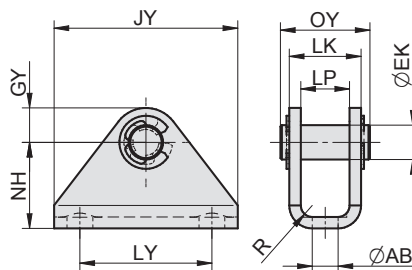

Piston ∅	AB	EK	GY	JY	LK	LP	LY	NH	OY	R	Weight	Order codes
32	7	10	9	45	21	15	30	24	26	3	0,08	2176 3400 0032 0000
40	9	12	10	55	23	17	38	27	29	3	0,09	2176 3400 0040 0000
50	9	12	10	64	25	17	46	30	31	4	0,18	2176 3400 0050 0000
63	12	16	13	79	30	22	58	36	36	4	0,27	2176 3400 0063 0000
80	14	16	13	94	32	22	70	40	38	5	0,41	2176 3400 0080 0000
100	14	20	15	112	36	26	88	45	42	5	0,47	2176 3400 0100 0000